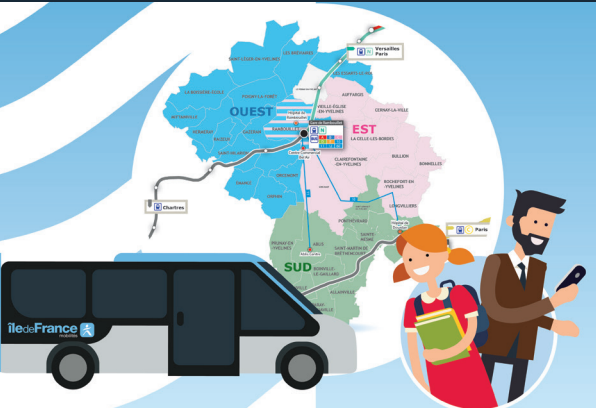

HORAIRES VALABLES À PARTIR DU 28 AVRIL 2020

RAMBOUILLET DOURDAN
TRANSPORT À LA DEMANDE