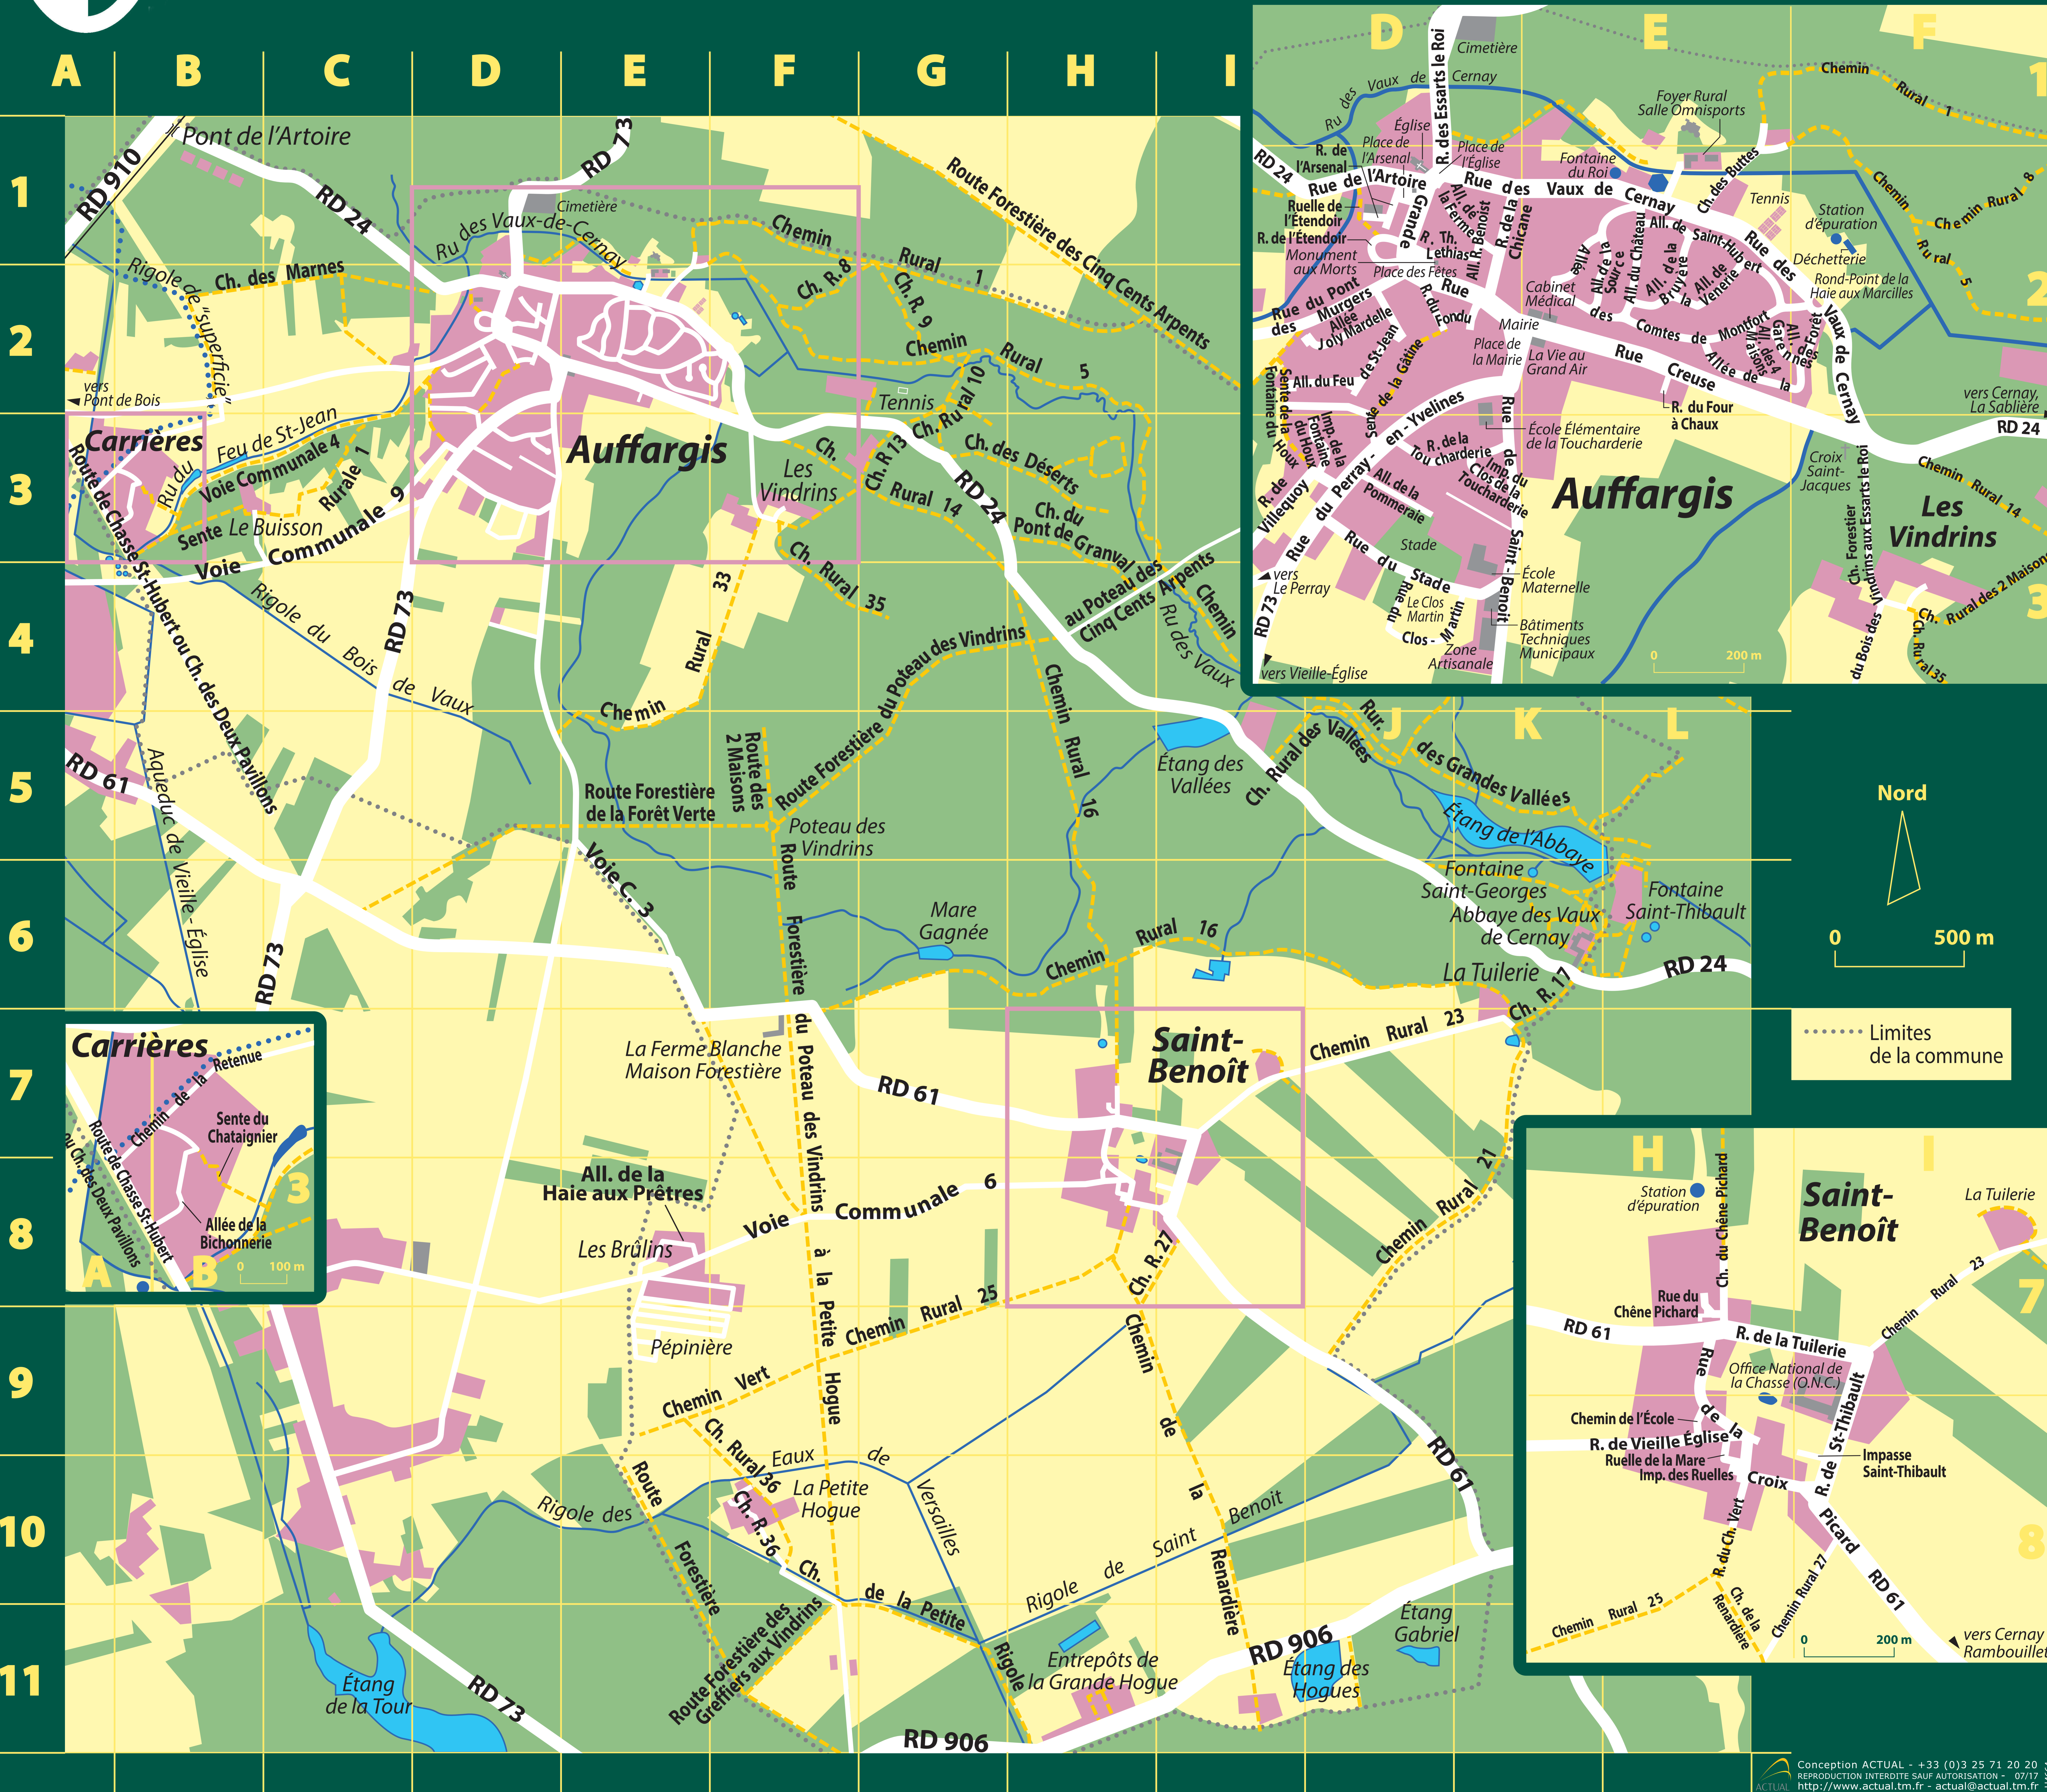

Auffargis

commune du parc naturel régional

..... Limites de la commune

SERVICES	
Mairie	E2
Cabinet Médical	E2
Foyer Rural - Salle Omnisports	E2
École Maternelle	D3
École Élémentaire de la Toucharderie	E3
Tennis	E2
Stade	D3
Église	D2
Cimetière	D1
Abbaye des Vaux de Cernay	K6
Bâtiments Techniques Municipaux	D3
Zone Artisanale	D3
Pépinière	E9
Entrepôts de la Grande Hogue	H11
Office National de la Chasse (O.N.C.)	I7
Maison Forestière	F7

RUES, CHEMINS, SENTES	
Pavillon Saint-Brieuc	H7
Station d'épuration de Saint-Benoît	H7
Station d'épuration d'Auffargis	E1
Déchetterie	E1
La Vie au Grand Air	E2
Poteau des 500 Arpents	J2
Poteau des Vindrins	F5

RUES, CHEMINS, SENTES	
2 Maisons (Chemin Rural des)	F3
4 Maisons (Allée des)	E2
Arsenal (Place de l')	D2
Arsenal (Rue de l')	D2
Artoire (Rue de l')	D2
Benoît (Allée Robert)	D2
Bois des Vindrins aux Essarts le Roi (Chemin Forestier du)	F3
Bruyère (Allée de la)	E2
Buttes (Chemin des)	E2
Château (Allée du)	E2
Chicane (Rue de la)	D2
Chemin Vert	J3
Cinq Cents Arpents (Route Forest. des)	D3
Clos de la Toucharderie (Imp. du)	D3
Clos Martin (Rue du)	D3
Comtes de Montfort (Allée des)	E2
Creuse (Rue)	E2
Déserts (Chemin des)	H3

Église (Place de l')	D2
Essarts (Rue des)	D1
Étendoir (Rue de l')	D2
Étendoir (Ruelle de l')	D2
Ferme (Allée de la)	D2
Fêtes (Place des)	D2
Feu de Saint-Jean (Allée du)	D2
Fondu (Rue du)	D2
Fontaine du Houx (Sente de la)	D2
Fontaine du Houx (Impasse de la)	D3
Forêt (Allée de la)	F2
Forêt Verte (Route Forestière de la)	E5
Four à Chaux (Rue du)	E2
Garennes (Allée des)	E2
Gâtine (Sente de la)	D2
Grande Rue	D2
Greffiers aux Vindrins (Route Forestière des)	F11

Haie aux Marilles (Rond-Point de la)	F2
Haie aux Prêtres (Allée de la)	E2
Lethias (Rue Thérèse)	D8
Mairie (Place de la)	D2
Mardelle (Allée Joly)	D2
Marnes (Chemin des)	C2
Perray-en-Yvelines (Rue du)	D3
Petite Rigole (Chemin de la)	G11
Pommerai (Allée de la)	D3
Pont de Granval (Chemin du)	H3
Pont des Murgers (Rue du)	C2
Pont de Bois	A2
Pont de l'Artoire	B1
Pont des Murgers	B2
Poteau des Vindrins à la Petite Hogue (Route Forestière du)	F7-F9
Poteau des Vindrins au Poteau des Cinq Cents Arpents (Route Forest. du)	G4-I3

Saint-Benoît (Rue de)	D3
Saint-Hubert (Allée de)	E2
Source (Allée de la)	E2
Stade (Rue du)	D3
Toucharderie (Rue de la)	D3
Vaux de Cernay (Rue des)	E2-F2
Venerie (Allée de la)	E2
Vieilles Vignes (Chemin des)	C2
Villequoy (Rue de)	D3
Vindrins (Poteau des)	F5
Vindrins (Route des)	F4

SAINT-BENOÎT	
Châtaignier (Sente du)	B3
Pont de Bois	A2
Retenue (Chemin de la)	B3
Chemin Vert (Rue du)	H8
Croix Picard (Rue de la)	H8-I8
École (Chemin de l')	H8
Mare (Ruelle de la)	H8
Renardière (Chemin de la)	H8-I10
Ruelles (Impasse des)	H8
Saint-Thibault (Impasse)	I8
Saint-Thibault (Rue de)	I8
Tuilierie (Rue de la)	I7
Vieille Église (Rue de)	H8

CARRIÈRES	
Bichonnerie (Allée de la)	B3
Chasse Saint-Hubert ou des Deux-Pavillons (Route de)	A3-B4